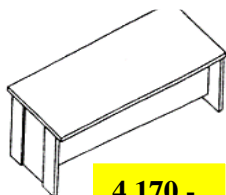

typ

PREMIER

kancelářský nábytek vyšší třídy

šířka x hloubka x výška

Ceny bez DPH ceny

platné od 15.12.2004

Zesílené, ztrojené desky stolů, 18 + 12 + 18 mm = 48 mm, 2x hrana ABS

Stůl sklo kouř 110x75v.

Noha centrální černá

Sklo 6 mm, broušené

podloženo deskou LTD

4.390,-

Stůl SP-1 160x85x75 Stůl SP-0 180x85x75 Stůl SP 200x85x75 Stůl porad SPA-1 220x85x75

St. poradní SPA-2 240x85x75

3.510,-

3.840,-

4.170,-

3.670,-

3.930,-

SPE-1

Stůl psací roh ergo

180x85x120x42x75 v.

5.780,-

SPE-2