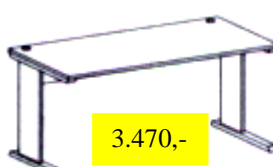

typ **KOREKT**

kancelářský nábytek

Šířka x hloubka x výška platné od 15.6.2004 Ceny bez DPH

SPN-1 355,-

SPN-2 765,-

SP-1 160x80x73

SP-2

SP-3 80x80x73

SP-1D 160x80x73

SP-2D 120x80x73

2.795,-

2.290,-

2.170,-

3.470,-

3.170,-

SP-3D 80x80x73

SPP-1 80x80x73

SPT-1 80x80x73

SPS-1 120x55x62

SK-1 120x55x62

SK-2 120x55x62

3.060,-

2.390,-

2.310,-

1.870,-

1.870,-

990,-

SK-4 120x60x62

SK-3

SR-2 80x80x73

SR-3 80x80x73

SD-1 60 st.